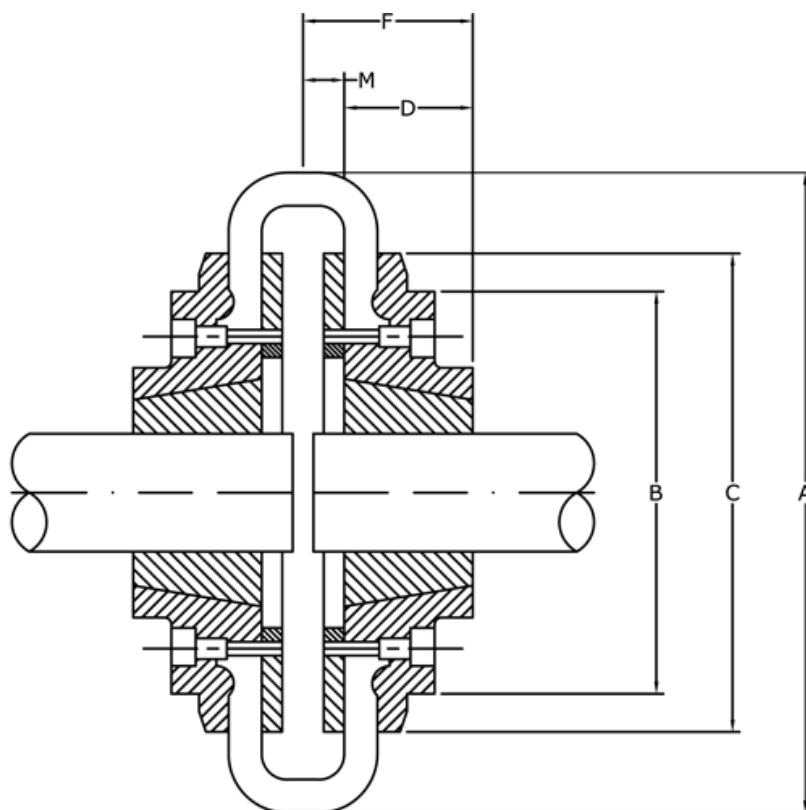

Varenummer: 3305050F  
Beskrivelse: Flange for dækkobling str. 50  
til taperbøsning 1210 indv. montage

## Mål

A	= 133
B	= 79
C	= 100.0
D	= 25
F	= 37.5
For taperbøsning = 1210	
M	= 12.5
Maks. boring mm	= 32

Vægt (kg) = 1.26